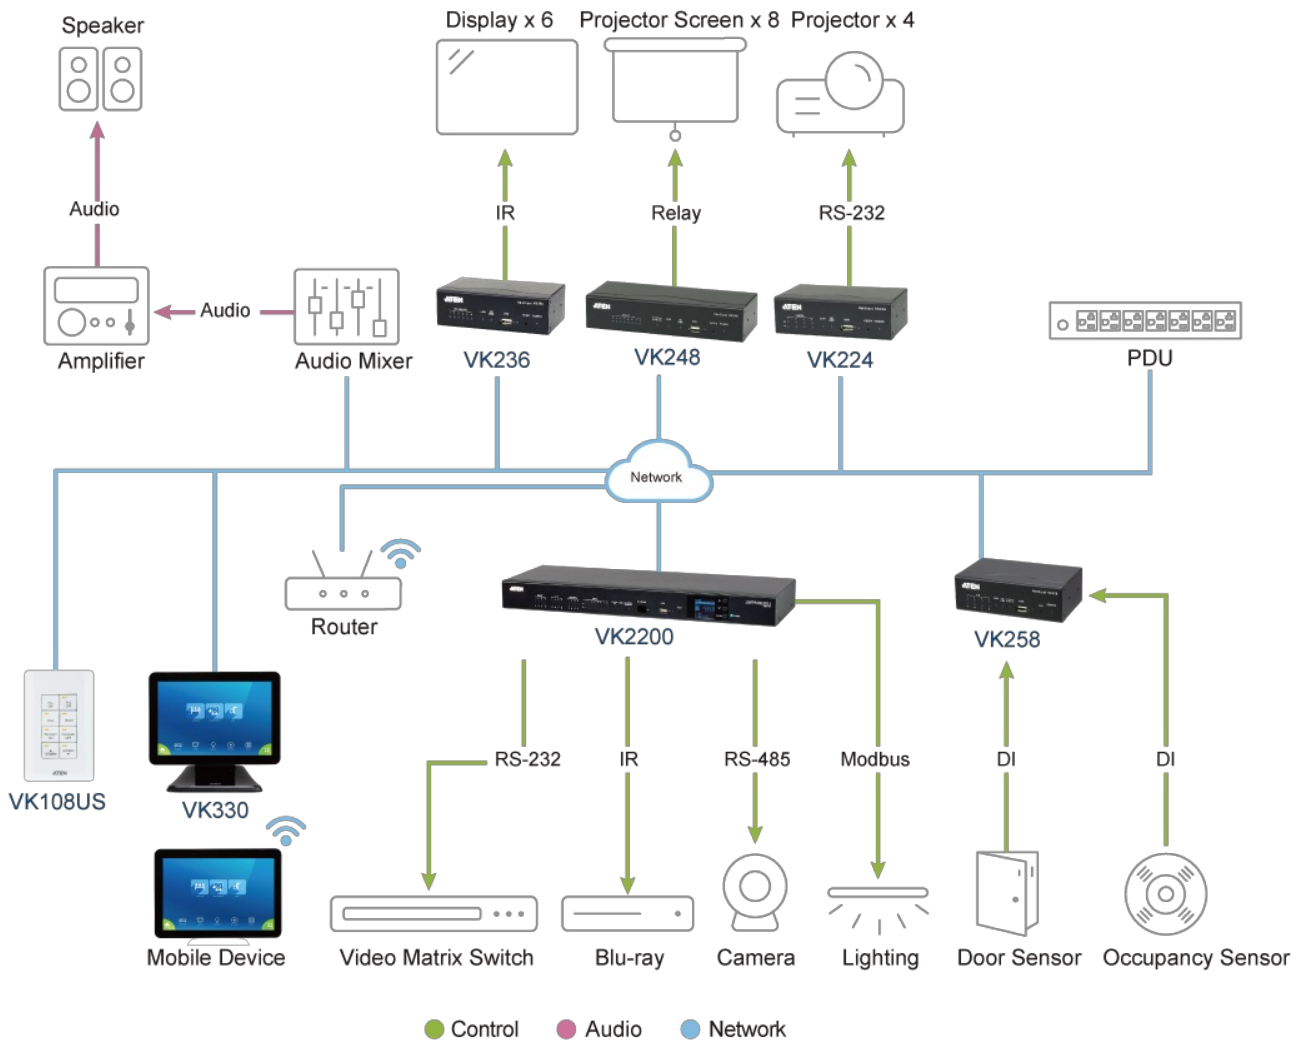

Características

- Permite a los administradores el control centralizado de varias salas a través de perfiles en un dispositivo móvil o tableta
- Restricción del acceso de los usuarios a los perfiles mediante la autenticación de la contraseña
- Sincronización de los controles del sistema entre varios dispositivos móviles y tabletas
- Se puede utilizar cualquier dispositivo móvil iOS, Android o Windows para controlar el sistema, sin necesidad de adquirir costosos paneles de usuario exclusivos
- El modo de demostración permite realizar una demostración sencilla sin necesidad de conectar un controlador y familiarizar a los usuarios con las funciones más importantes de la solución
- La función de salvapantallas ayuda a ahorrar energía y prolonga la vida útil de la pantalla táctil
- Permite monitorizar el protocolo de transmisión en tiempo real (RTSP), ONVIF y la previsualización de vídeo de la serie VE89 de ATEN*

Nota: La función es aplicable a [VK2200/VK1200](#).

Especificaciones

Sistemas operativos compatibles	iOS: Requiere iOS 11 o posterior. Android: Requiere Android 7 o posterior. Windows: Requiere Windows 7 o posterior.

Diagrama

ATEN International Co., Ltd.

3F, No.125, Sec. 2, Datong Rd., Sijhih District., New Taipei City 221, Taiwan
Phone: 886-2-8692-6789 Fax: 886-2-8692-6767
www.aten.com E-mail: marketing@aten.com

© Copyright 2015 ATEN® International Co., Ltd.
ATEN and the ATEN logo are trademarks of ATEN International Co., Ltd.
All rights reserved. All other trademarks are the property of their respective owners.